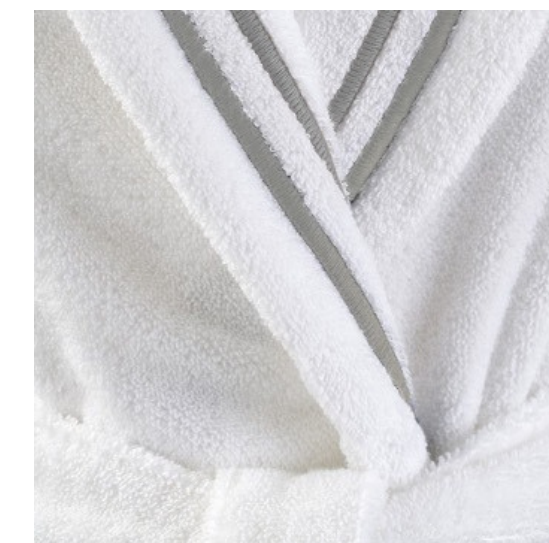

HIGHLIGHTS